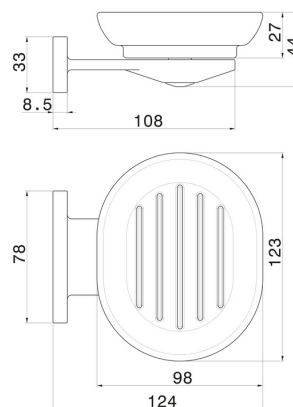

ACCESSORI TONDI

67201.59.097

Porta sapone a muro. Ceramica Nera - finitura PVD Brushed Gold

PVD Brushed Gold

CARATTERISTICHE

Materiale

Ceramica

Installazione

A parete

DISEGNO TECNICO

ACCESSORI TONDI

67201.59.097

Porta sapone a muro. Ceramica Nera - finitura PVD Brushed Gold

FINITURE DISPONIBILI

59.097

PVD Brushed Gold