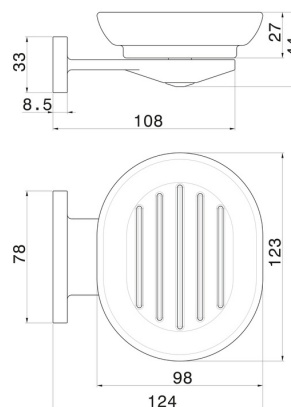

ACCESSORI TONDI

67201.59.098

Porta sapone a muro. Ceramica Nera - finitura PVD Brushed Pale Gold

CARATTERISTICHE

Materiale

Ceramica

Installazione

A parete

DISEGNO TECNICO

ACCESSORI TONDI

67201.59.098

Porta sapone a muro. Ceramica Nera - finitura PVD Brushed Pale Gold

FINITURE DISPONIBILI

59.098

PVD Brushed Pale Gold

01.014