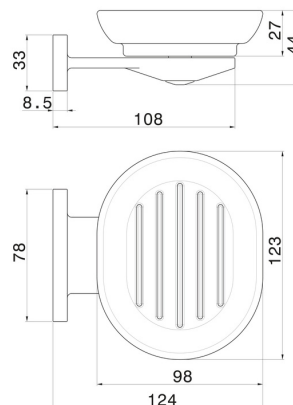

## 67201.M0.070

Porta sapone a muro. Ceramica Nera - finitura Titanium Satin

### CARATTERISTICHE

---

Materiale

**Ceramica**

Installazione

**A parete**

### DISEGNO TECNICO

---