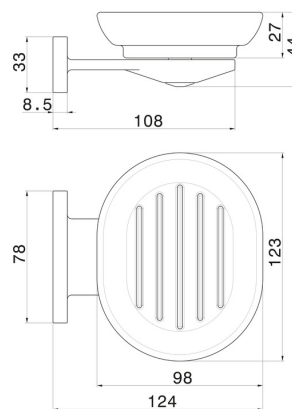

ACCESSORI TONDI

67201.M0.071

Porta sapone a muro. Ceramica Nera - finitura Gold Satin

CARATTERISTICHE

Materiale

Ceramica

Installazione

A parete

DISEGNO TECNICO

ACCESSORI TONDI

67201.M0.071

Porta sapone a muro. Ceramica Nera - finitura Gold Satin

FINITURE DISPONIBILI

M0.071

Gold Satin

01.014