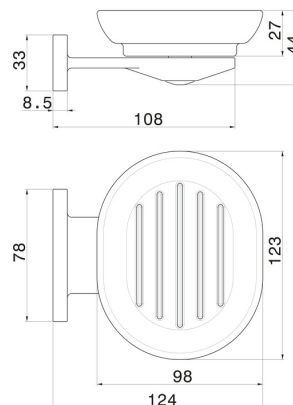

## 67201.M0.075

Porta sapone a muro. Ceramica Nera - finitura Copper Glossy

### CARATTERISTICHE

---

Materiale	<b>Ceramica</b>
Installazione	<b>A parete</b>

### DISEGNO TECNICO

---