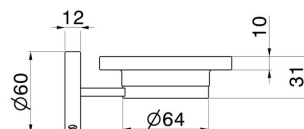

ACCESSORI X-STEEL

73200X.59.064

Porta sapone a muro. Resina Bianca - finitura PVD Brushed Gun Metal

PVD Brushed Gun Metal

CARATTERISTICHE

Materiale

Resina

Installazione

A parete

DISEGNO TECNICO

ACCESSORI X-STEEL

73200X.59.064

Porta sapone a muro. Resina Bianca - finitura PVD Brushed Gun Metal

FINITURE DISPONIBILI

59.064

PVD Brushed Gun Metal