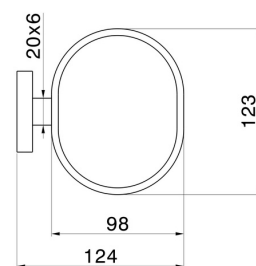

ACCESSORI X-STEEL

73200X.59.064

Porta sapone a muro. Resina Bianca - finitura PVD Brushed Gun Metal

PVD Brushed Gun Metal

CARATTERISTICHE

Materiale

Resina

Installazione

A parete

DISEGNO TECNICO

ACCESSORI X-STEEL

73200X.59.064

Porta sapone a muro. Resina Bianca - finitura PVD Brushed Gun Metal

FINITURE DISPONIBILI

59.064

PVD Brushed Gun Metal