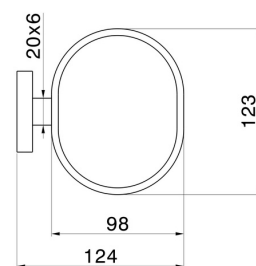

ACCESSORI X-STEEL

73200X.59.097

Porta sapone a muro. Resina Bianca - finitura PVD Brushed Gold

PVD Brushed Gold

CARATTERISTICHE

Materiale

Resina

Installazione

A parete

DISEGNO TECNICO

ACCESSORI X-STEEL

73200X.59.097

Porta sapone a muro. Resina Bianca - finitura PVD Brushed Gold

FINITURE DISPONIBILI

59.097

PVD Brushed Gold