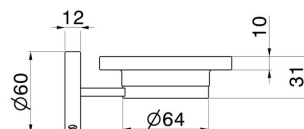

ACCESSORI X-STEEL

73200X.59.097

Porta sapone a muro. Resina Bianca - finitura PVD Brushed Gold

PVD Brushed Gold

CARATTERISTICHE

Materiale

Resina

Installazione

A parete

DISEGNO TECNICO

ACCESSORI X-STEEL

73200X.59.097

Porta sapone a muro. Resina Bianca - finitura PVD Brushed Gold

FINITURE DISPONIBILI

59.097

PVD Brushed Gold