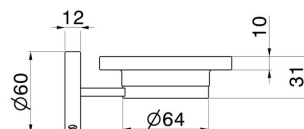

ACCESSORI X-STEEL

73200X.59.098

Porta sapone a muro. Resina Bianca - finitura PVD Brushed Pale Gold

PVD Brushed Pale Gold

CARATTERISTICHE

Materiale

Resina

Installazione

A parete

DISEGNO TECNICO

ACCESSORI X-STEEL

73200X.59.098

Porta sapone a muro. Resina Bianca - finitura PVD Brushed Pale Gold

FINITURE DISPONIBILI

59.098

PVD Brushed Pale Gold