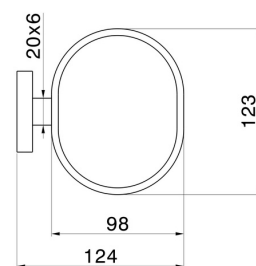

ACCESSORI X-STEEL

73200X.59.098

Porta sapone a muro. Resina Bianca - finitura PVD Brushed Pale Gold

PVD Brushed Pale Gold

CARATTERISTICHE

Materiale

Resina

Installazione

A parete

DISEGNO TECNICO

ACCESSORI X-STEEL

73200X.59.098

Porta sapone a muro. Resina Bianca - finitura PVD Brushed Pale Gold

FINITURE DISPONIBILI

59.098

PVD Brushed Pale Gold