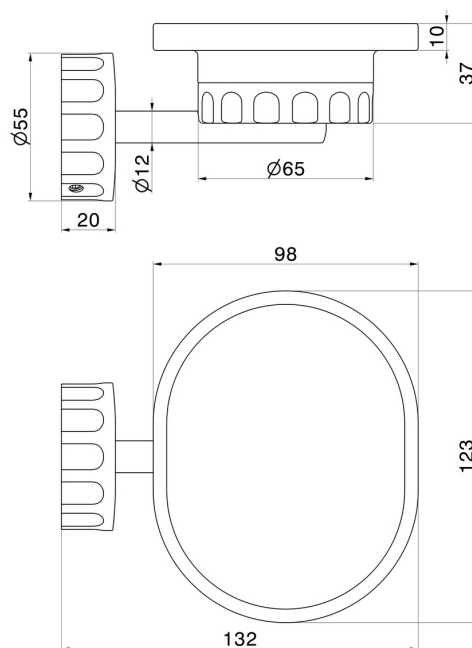

ACCESSORI IONIKA

73500.21.018

Porta sapone a muro. Resina Bianca - finitura Cromo

CARATTERISTICHE

Materiale

Resina

Installazione

A parete

DISEGNO TECNICO

ACCESSORI IONIKA

73500.21.018

Porta sapone a muro. Resina Bianca - finitura Cromo

FINITURE DISPONIBILI

21.018

Cromo

01.014