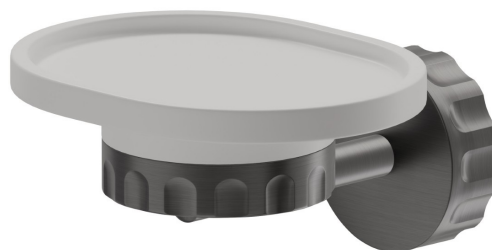

# ACCESSORI IONIKA

**73500.59.064**

Porta sapone a muro. Resina Bianca - finitura PVD Brushed Gun Metal

PVD Brushed Gun Metal

## CARATTERISTICHE

Materiale

**Resina**

Installazione

**A parete**

## ACCESSORI IONIKA

**73500.59.064**

Porta sapone a muro. Resina Bianca - finitura PVD Brushed Gun Metal

**61.020**

finitura PVD Glossy Gold