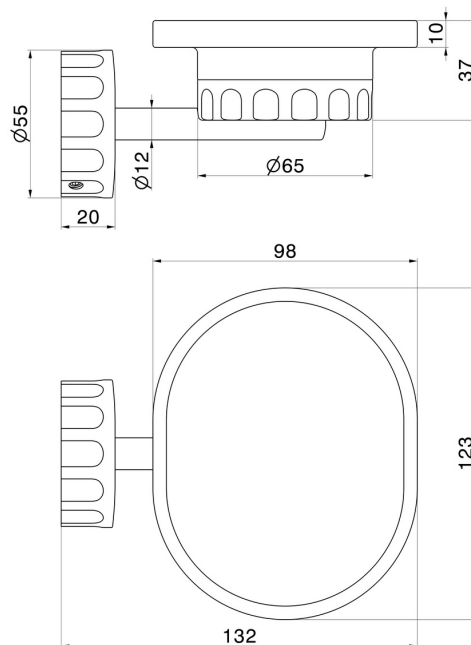

ACCESSORI IONIKA

73500.59.066

Porta sapone a muro. Resina Bianca - finitura PVD Acciaio Spazzolato

PVD Acciaio Spazzolato

CARATTERISTICHE

Materiale

Resina

Installazione

A parete

DISEGNO TECNICO

ACCESSORI IONIKA

73500.59.066

Porta sapone a muro. Resina Bianca - finitura PVD Acciaio Spazzolato

FINITURE DISPONIBILI

59.066

PVD Acciaio Spazzolato