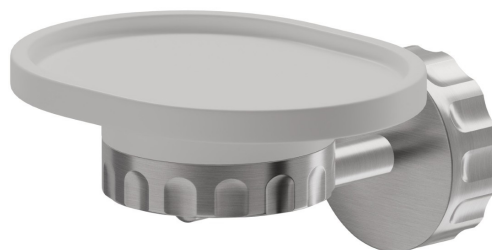

ACCESSORI IONIKA

73500.59.066

Porta sapone a muro. Resina Bianca - finitura PVD Acciaio Spazzolato

PVD Acciaio Spazzolato

CARATTERISTICHE

Materiale

Resina

Installazione

A parete

DISEGNO TECNICO

ACCESSORI IONIKA

73500.59.066

Porta sapone a muro. Resina Bianca - finitura PVD Acciaio Spazzolato

FINITURE DISPONIBILI

59.066

PVD Acciaio Spazzolato

01.014

finitura Bianco opaco

01.093

finitura Nero opaco

21.018

finitura Cromo

59.064

finitura PVD Brushed Gun Metal

59.067

finitura PVD Brushed Copper Bronze

59.098

finitura PVD Brushed Pale Gold

61.020

finitura PVD Glossy Gold