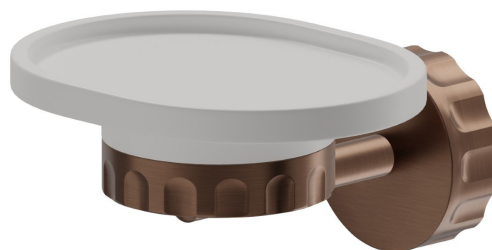

ACCESSORI IONIKA

73500.59.067

Porta sapone a muro. Resina Bianca - finitura PVD Brushed Copper Bronze

PVD Brushed Copper Bronze

CARATTERISTICHE

Materiale

Resina

Installazione

A parete

DISEGNO TECNICO

ACCESSORI IONIKA

73500.59.067

Porta sapone a muro. Resina Bianca - finitura PVD Brushed Copper Bronze

FINITURE DISPONIBILI

59.067

PVD Brushed Copper Bronze

01.014

finitura Bianco opaco

01.093

finitura Nero opaco

21.018

finitura Cromo

59.064

finitura PVD Brushed Gun Metal

59.066

finitura PVD Acciaio Spazzolato

59.098

finitura PVD Brushed Pale Gold

61.020

finitura PVD Glossy Gold