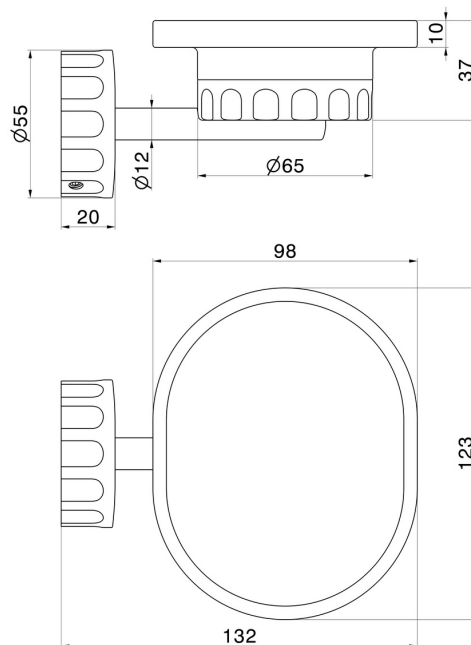

ACCESSORI IONIKA

73500.59.067

Porta sapone a muro. Resina Bianca - finitura PVD Brushed Copper Bronze

PVD Brushed Copper Bronze

CARATTERISTICHE

Materiale

Resina

Installazione

A parete

DISEGNO TECNICO

ACCESSORI IONIKA

73500.59.067

Porta sapone a muro. Resina Bianca - finitura PVD Brushed Copper Bronze

FINITURE DISPONIBILI

59.067

PVD Brushed Copper Bronze