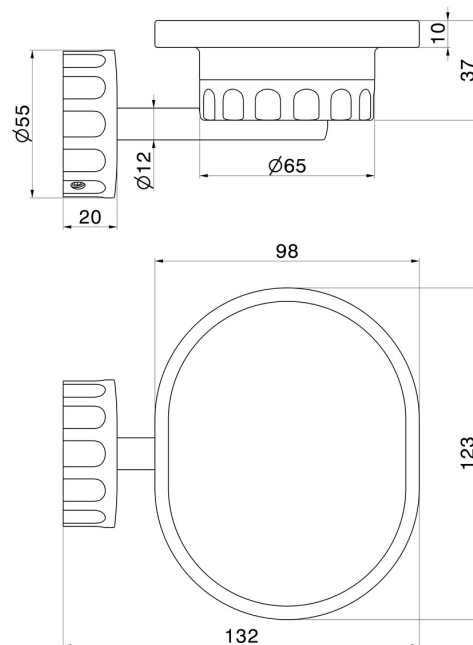

ACCESSORI IONIKA

73500.59.098

Porta sapone a muro. Resina Bianca - finitura PVD Brushed Pale Gold

PVD Brushed Pale Gold

CARATTERISTICHE

Materiale

Resina

Installazione

A parete

DISEGNO TECNICO

ACCESSORI IONIKA

73500.59.098

Porta sapone a muro. Resina Bianca - finitura PVD Brushed Pale Gold

FINITURE DISPONIBILI

 **59.098**
PVD Brushed Pale Gold

 **01.014**
finitura Bianco opaco