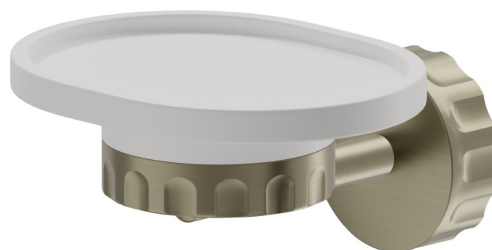

ACCESSORI IONIKA

73500.59.098

Porta sapone a muro. Resina Bianca - finitura PVD Brushed Pale Gold

PVD Brushed Pale Gold

CARATTERISTICHE

Materiale

Resina

Installazione

A parete

DISEGNO TECNICO

ACCESSORI IONIKA

73500.59.098

Porta sapone a muro. Resina Bianca - finitura PVD Brushed Pale Gold

FINITURE DISPONIBILI

 **59.098**
PVD Brushed Pale Gold

 **01.014**
finitura Bianco opaco

 **01.093**
finitura Nero opaco

 **21.018**
finitura Cromo

 **59.064**
finitura PVD Brushed Gun Metal

 **59.066**
finitura PVD Acciaio Spazzolato

 **59.067**
finitura PVD Brushed Copper Bronze

 **61.020**
finitura PVD Glossy Gold