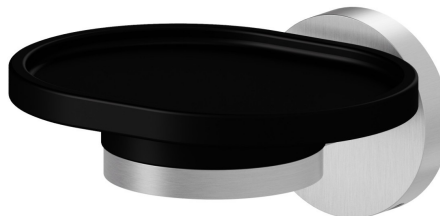

ACCESSORI X-STEEL

73201X.50.050

Porta sapone a muro. Resina Nera - finitura Acciaio Inox

CARATTERISTICHE

Materiale

Resina

Installazione

A parete

DISEGNO TECNICO

ACCESSORI X-STEEL

73201X.50.050

Porta sapone a muro. Resina Nera - finitura Acciaio Inox

FINITURE DISPONIBILI

50.050

Acciaio Inox

59.064

finitura PVD Brushed Gun Metal

59.067

finitura PVD Brushed Copper Bronze

59.097

finitura PVD Brushed Gold

59.098

finitura PVD Brushed Pale Gold