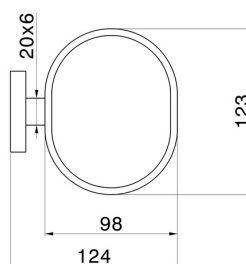

ACCESSORI X-STEEL

73201X.50.050

Porta sapone a muro. Resina Nera - finitura Acciaio Inox

CARATTERISTICHE

Materiale

Resina

Installazione

A parete

DISEGNO TECNICO

ACCESSORI X-STEEL

73201X.50.050

Porta sapone a muro. Resina Nera - finitura Acciaio Inox

FINITURE DISPONIBILI

50.050

Acciaio Inox

59.064