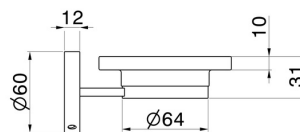

ACCESSORI X-STEEL

73201X.50.050

Porta sapone a muro. Resina Nera - finitura Acciaio Inox

CARATTERISTICHE

Materiale

Resina

Installazione

A parete

DISEGNO TECNICO

ACCESSORI X-STEEL

73201X.50.050

Porta sapone a muro. Resina Nera - finitura Acciaio Inox

FINITURE DISPONIBILI

50.050

Acciaio Inox

59.064