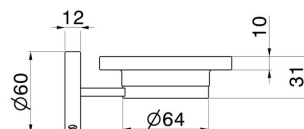

ACCESSORI X-STEEL

73201X.59.064

Porta sapone a muro. Resina Nera - finitura PVD Brushed Gun Metal

PVD Brushed Gun Metal

CARATTERISTICHE

Materiale

Resina

Installazione

A parete

DISEGNO TECNICO

ACCESSORI X-STEEL

73201X.59.064

Porta sapone a muro. Resina Nera - finitura PVD Brushed Gun Metal

FINITURE DISPONIBILI

59.064

PVD Brushed Gun Metal