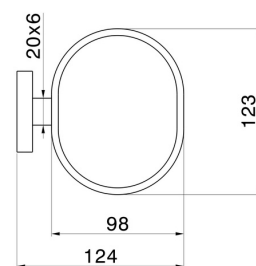

ACCESSORI X-STEEL

73201X.59.064

Porta sapone a muro. Resina Nera - finitura PVD Brushed Gun Metal

PVD Brushed Gun Metal

CARATTERISTICHE

Materiale

Resina

Installazione

A parete

DISEGNO TECNICO

ACCESSORI X-STEEL

73201X.59.064

Porta sapone a muro. Resina Nera - finitura PVD Brushed Gun Metal

FINITURE DISPONIBILI

59.064

PVD Brushed Gun Metal