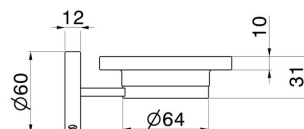

ACCESSORI X-STEEL

73201X.59.067

Porta sapone a muro. Resina Nera - finitura PVD Brushed Copper Bronze

PVD Brushed Copper Bronze

CARATTERISTICHE

Materiale

Resina

Installazione

A parete

DISEGNO TECNICO

ACCESSORI X-STEEL

73201X.59.067

Porta sapone a muro. Resina Nera - finitura PVD Brushed Copper Bronze

FINITURE DISPONIBILI

59.067

PVD Brushed Copper Bronze