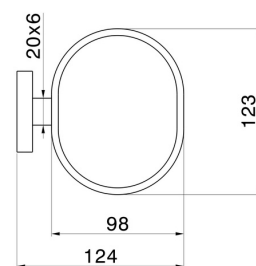

ACCESSORI X-STEEL

73201X.59.067

Porta sapone a muro. Resina Nera - finitura PVD Brushed Copper Bronze

PVD Brushed Copper Bronze

CARATTERISTICHE

Materiale

Resina

Installazione

A parete

DISEGNO TECNICO

ACCESSORI X-STEEL

73201X.59.067

Porta sapone a muro. Resina Nera - finitura PVD Brushed Copper Bronze

FINITURE DISPONIBILI

59.067

PVD Brushed Copper Bronze