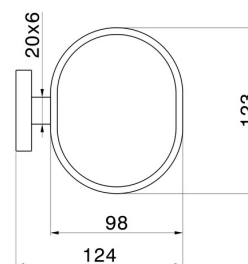

ACCESSORI X-STEEL

73201X.59.097

Porta sapone a muro. Resina Nera - finitura PVD Brushed Gold

PVD Brushed Gold

CARATTERISTICHE

Materiale

Resina

Installazione

A parete

DISEGNO TECNICO

ACCESSORI X-STEEL

73201X.59.097

Porta sapone a muro. Resina Nera - finitura PVD Brushed Gold

FINITURE DISPONIBILI

59.097

PVD Brushed Gold