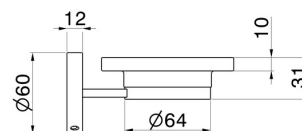

ACCESSORI X-STEEL

73201X.59.097

Porta sapone a muro. Resina Nera - finitura PVD Brushed Gold

PVD Brushed Gold

CARATTERISTICHE

Materiale

Resina

Installazione

A parete

DISEGNO TECNICO

ACCESSORI X-STEEL

73201X.59.097

Porta sapone a muro. Resina Nera - finitura PVD Brushed Gold

FINITURE DISPONIBILI

59.097

PVD Brushed Gold