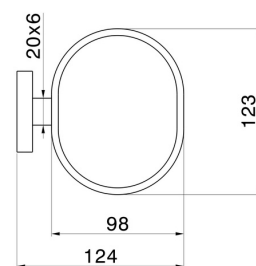

ACCESSORI X-STEEL

73201X.59.098

Porta sapone a muro. Resina Nera - finitura PVD Brushed Pale Gold

PVD Brushed Pale Gold

CARATTERISTICHE

Materiale

Resina

Installazione

A parete

DISEGNO TECNICO

ACCESSORI X-STEEL

73201X.59.098

Porta sapone a muro. Resina Nera - finitura PVD Brushed Pale Gold

FINITURE DISPONIBILI

59.098

PVD Brushed Pale Gold