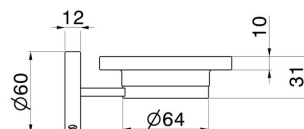

ACCESSORI X-STEEL

73201X.59.098

Porta sapone a muro. Resina Nera - finitura PVD Brushed Pale Gold

PVD Brushed Pale Gold

CARATTERISTICHE

Materiale

Resina

Installazione

A parete

DISEGNO TECNICO

ACCESSORI X-STEEL

73201X.59.098

Porta sapone a muro. Resina Nera - finitura PVD Brushed Pale Gold

FINITURE DISPONIBILI

59.098

PVD Brushed Pale Gold