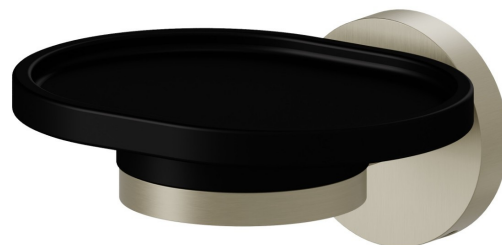

ACCESSORI X-STEEL

73201X.59.098

Porta sapone a muro. Resina Nera - finitura PVD Brushed Pale Gold

PVD Brushed Pale Gold

CARATTERISTICHE

Materiale

Resina

Installazione

A parete

DISEGNO TECNICO

ACCESSORI X-STEEL

73201X.59.098

Porta sapone a muro. Resina Nera - finitura PVD Brushed Pale Gold

FINITURE DISPONIBILI

59.098

PVD Brushed Pale Gold

50.050

finitura Acciaio Inox

59.064

finitura PVD Brushed Gun Metal

59.067

finitura PVD Brushed Copper Bronze

59.097

finitura PVD Brushed Gold