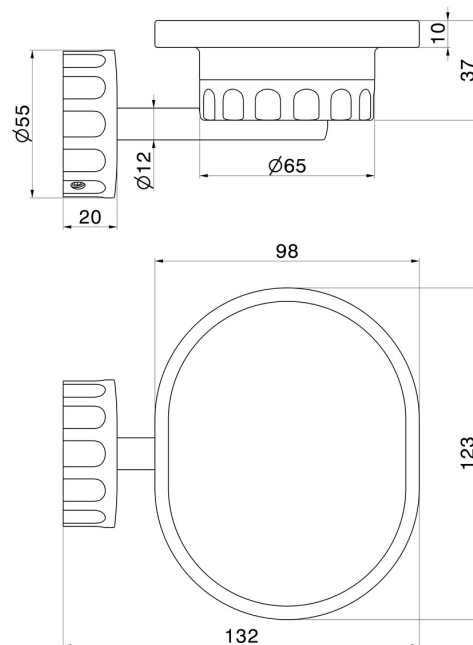

ACCESSORI IONIKA

73501.59.066

Porta sapone a muro. Resina Nera - finitura PVD Acciaio Spazzolato

PVD Acciaio Spazzolato

CARATTERISTICHE

Materiale

Resina

Installazione

A parete

DISEGNO TECNICO

ACCESSORI IONIKA

73501.59.066

Porta sapone a muro. Resina Nera - finitura PVD Acciaio Spazzolato

FINITURE DISPONIBILI

59.066

PVD Acciaio Spazzolato