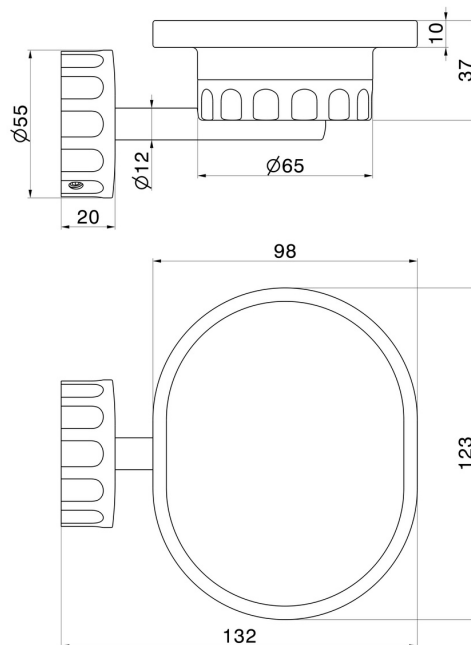

ACCESSORI IONIKA

73501.59.067

Porta sapone a muro. Resina Nera - finitura PVD Brushed Copper Bronze

PVD Brushed Copper Bronze

CARATTERISTICHE

Materiale

Resina

Installazione

A parete

DISEGNO TECNICO

ACCESSORI IONIKA

73501.59.067

Porta sapone a muro. Resina Nera - finitura PVD Brushed Copper Bronze

FINITURE DISPONIBILI

59.067

PVD Brushed Copper Bronze