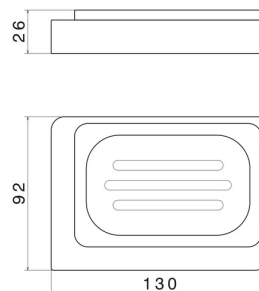

ACCESSORI QUADRI

62950.21.018

Porta sapone da appoggio. Ceramica Bianca - finitura Cromo

Cromo

CARATTERISTICHE

Materiale

Ceramica

Installazione

Da appoggio

DISEGNO TECNICO

ACCESSORI QUADRI

62950.21.018

Porta sapone da appoggio. Ceramica Bianca - finitura Cromo

FINITURE DISPONIBILI

21.018

Cromo