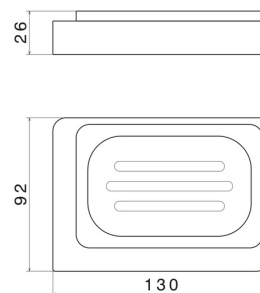

ACCESSORI QUADRI

62950.58.061

Porta sapone da appoggio. Ceramica Bianca - finitura PVD
Copper Bronze

PVD Copper Bronze

CARATTERISTICHE

Materiale

Ceramica

Installazione

Da appoggio

DISEGNO TECNICO

ACCESSORI QUADRI

62950.58.061

Porta sapone da appoggio. Ceramica Bianca - finitura PVD Copper Bronze

FINITURE DISPONIBILI

58.061

PVD Copper Bronze