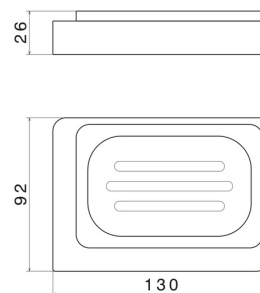

ACCESSORI QUADRI

62950.59.064

Porta sapone da appoggio. Ceramica Bianca - finitura PVD
Brushed Gun Metal

PVD Brushed Gun Metal

CARATTERISTICHE

Materiale

Ceramica

Installazione

Da appoggio

DISEGNO TECNICO

ACCESSORI QUADRI

62950.59.064

Porta sapone da appoggio. Ceramica Bianca - finitura PVD Brushed Gun Metal

FINITURE DISPONIBILI

59.064

PVD Brushed Gun Metal