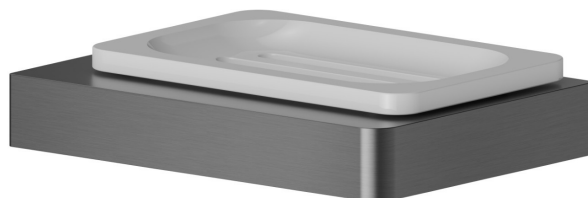

ACCESSORI QUADRI

62950.59.064

Porta sapone da appoggio. Ceramica Bianca - finitura PVD
Brushed Gun Metal

PVD Brushed Gun Metal

CARATTERISTICHE

Materiale

Ceramica

Installazione

Da appoggio

DISEGNO TECNICO

ACCESSORI QUADRI

62950.59.064

Porta sapone da appoggio. Ceramica Bianca - finitura PVD Brushed Gun Metal

FINITURE DISPONIBILI

59.064

PVD Brushed Gun Metal

01.014

finitura Bianco opaco

01.093

finitura Nero opaco

21.018

finitura Cromo

58.061

finitura PVD Copper Bronze