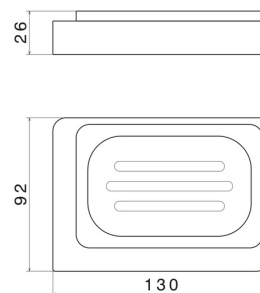

ACCESSORI QUADRI

62950.59.066

Porta sapone da appoggio. Ceramica Bianca - finitura PVD
Acciaio Spazzolato

PVD Acciaio Spazzolato

CARATTERISTICHE

Materiale

Ceramica

Installazione

Da appoggio

DISEGNO TECNICO

ACCESSORI QUADRI

62950.59.066

Porta sapone da appoggio. Ceramica Bianca - finitura PVD Acciaio Spazzolato

FINITURE DISPONIBILI

59.066

PVD Acciaio Spazzolato