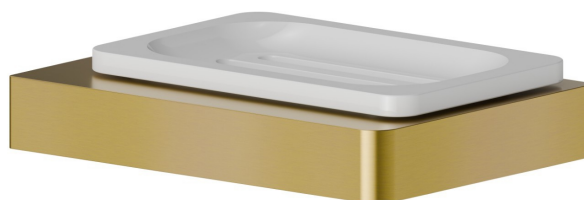

ACCESSORI QUADRI

62950.59.097

Porta sapone da appoggio. Ceramica Bianca - finitura PVD
Brushed Gold

PVD Brushed Gold

CARATTERISTICHE

Materiale

Ceramica

Installazione

Da appoggio

DISEGNO TECNICO

ACCESSORI QUADRI

62950.59.097

Porta sapone da appoggio. Ceramica Bianca - finitura PVD Brushed Gold

FINITURE DISPONIBILI

59.097

PVD Brushed Gold

01.014

finitura Bianco opaco

01.093

finitura Nero opaco

21.018

finitura Cromo

58.061

finitura PVD Copper Bronze

61.020

finitura PVD Glossy Gold

M0.070

finitura Titanium Satin

M0.071

finitura Gold Satin

MO.072

finitura Copper Satin