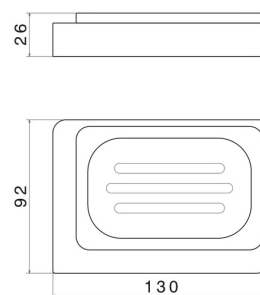

ACCESSORI QUADRI

62950.59.097

Porta sapone da appoggio. Ceramica Bianca - finitura PVD
Brushed Gold

PVD Brushed Gold

CARATTERISTICHE

Materiale

Ceramica

Installazione

Da appoggio

DISEGNO TECNICO

ACCESSORI QUADRI

62950.59.097

Porta sapone da appoggio. Ceramica Bianca - finitura PVD Brushed Gold

FINITURE DISPONIBILI

59.097

PVD Brushed Gold