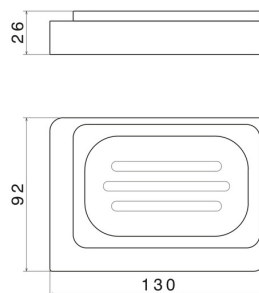

ACCESSORI QUADRI

62950.M0.071

Porta sapone da appoggio. Ceramica Bianca - finitura Gold Satin

CARATTERISTICHE

Materiale

Ceramica

Installazione

Da appoggio

DISEGNO TECNICO

ACCESSORI QUADRI

62950.M0.071

Porta sapone da appoggio. Ceramica Bianca - finitura Gold Satin

FINITURE DISPONIBILI

M0.071

Gold Satin

01.014