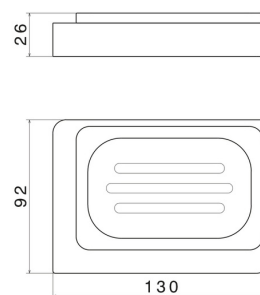

ACCESSORI QUADRI

62950.M0.075

Porta sapone da appoggio. Ceramica Bianca - finitura Copper Glossy

CARATTERISTICHE

Materiale

Ceramica

Installazione

Da appoggio

DISEGNO TECNICO

ACCESSORI QUADRI

62950.M0.075

Porta sapone da appoggio. Ceramica Bianca - finitura Copper Glossy

FINITURE DISPONIBILI

M0.075

Copper Glossy

01.014