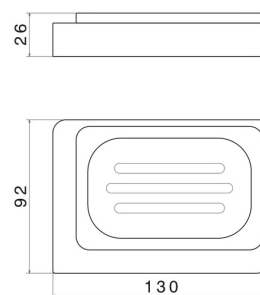

ACCESSORI QUADRI

62951.01.014

Porta sapone da appoggio. Ceramica Nera - finitura Bianco opaco

Bianco opaco

CARATTERISTICHE

Materiale

Ceramica

Installazione

Da appoggio

DISEGNO TECNICO

ACCESSORI QUADRI

62951.01.014

Porta sapone da appoggio. Ceramica Nera - finitura Bianco opaco

FINITURE DISPONIBILI

01.014

Bianco opaco