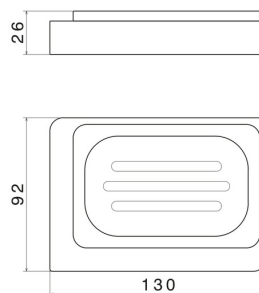

ACCESSORI QUADRI

62951.58.061

Porta sapone da appoggio. Ceramica Nera - finitura PVD
Copper Bronze

PVD Copper Bronze

CARATTERISTICHE

Materiale

Ceramica

Installazione

Da appoggio

DISEGNO TECNICO

ACCESSORI QUADRI

62951.58.061

Porta sapone da appoggio. Ceramica Nera - finitura PVD Copper Bronze

FINITURE DISPONIBILI

58.061

PVD Copper Bronze