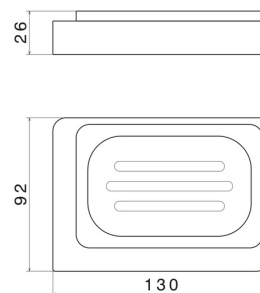

ACCESSORI QUADRI

62951.58.063

Porta sapone da appoggio. Ceramica Nera - finitura PVD Gun Metal

PVD Gun Metal

CARATTERISTICHE

Materiale

Ceramica

Installazione

Da appoggio

DISEGNO TECNICO

ACCESSORI QUADRI

62951.58.063

Porta sapone da appoggio. Ceramica Nera - finitura PVD Gun Metal

FINITURE DISPONIBILI

58.063

PVD Gun Metal