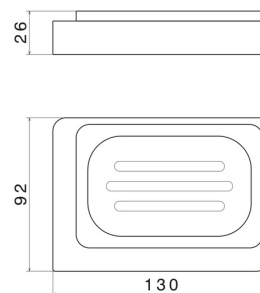

ACCESSORI QUADRI

62951.59.064

Porta sapone da appoggio. Ceramica Nera - finitura PVD
Brushed Gun Metal

PVD Brushed Gun Metal

CARATTERISTICHE

Materiale

Ceramica

Installazione

Da appoggio

DISEGNO TECNICO

ACCESSORI QUADRI

62951.59.064

Porta sapone da appoggio. Ceramica Nera - finitura PVD Brushed Gun Metal

FINITURE DISPONIBILI

59.064

PVD Brushed Gun Metal