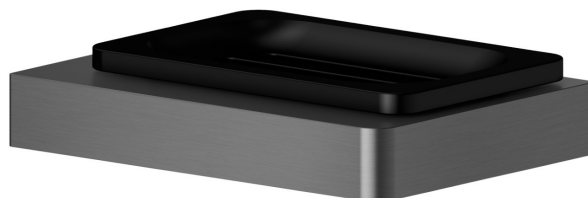

ACCESSORI QUADRI

62951.59.064

Porta sapone da appoggio. Ceramica Nera - finitura PVD
Brushed Gun Metal

PVD Brushed Gun Metal

CARATTERISTICHE

Materiale

Ceramica

Installazione

Da appoggio

DISEGNO TECNICO

ACCESSORI QUADRI

62951.59.064

Porta sapone da appoggio. Ceramica Nera - finitura PVD Brushed Gun Metal

FINITURE DISPONIBILI

59.064

PVD Brushed Gun Metal

01.014

finitura Bianco opaco

01.093

finitura Nero opaco

21.018

finitura Cromo

58.061

finitura PVD Copper Bronze

61.020

finitura PVD Glossy Gold

M0.070

finitura Titanium Satin

M0.071

finitura Gold Satin

 **M0.072**
finitura Copper Satin

 **M0.075**
finitura Copper Glossy