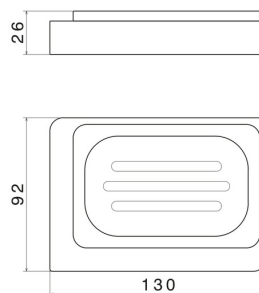

ACCESSORI QUADRI

62951.59.066

Porta sapone da appoggio. Ceramica Nera - finitura PVD
Acciaio Spazzolato

PVD Acciaio Spazzolato

CARATTERISTICHE

Materiale

Ceramica

Installazione

Da appoggio

DISEGNO TECNICO

ACCESSORI QUADRI

62951.59.066

Porta sapone da appoggio. Ceramica Nera - finitura PVD Acciaio Spazzolato

FINITURE DISPONIBILI

59.066

PVD Acciaio Spazzolato