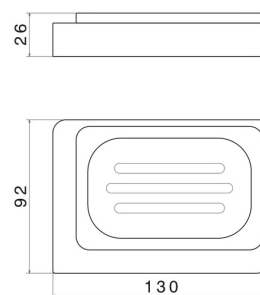

ACCESSORI QUADRI

62951.59.067

Porta sapone da appoggio. Ceramica Nera - finitura PVD
Brushed Copper Bronze

PVD Brushed Copper Bronze

CARATTERISTICHE

Materiale

Ceramica

Installazione

Da appoggio

DISEGNO TECNICO

ACCESSORI QUADRI

62951.59.067

Porta sapone da appoggio. Ceramica Nera - finitura PVD Brushed Copper Bronze

FINITURE DISPONIBILI

59.067

PVD Brushed Copper Bronze