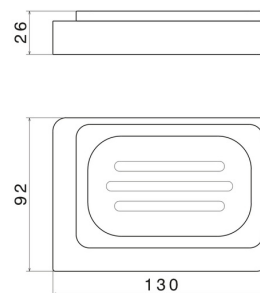

ACCESSORI QUADRI

62951.M0.071

Porta sapone da appoggio. Ceramica Nera - finitura Gold Satin

CARATTERISTICHE

Materiale

Ceramica

Installazione

Da appoggio

DISEGNO TECNICO

ACCESSORI QUADRI

62951.M0.071

Porta sapone da appoggio. Ceramica Nera - finitura Gold Satin

FINITURE DISPONIBILI

M0.071

Gold Satin

01.014