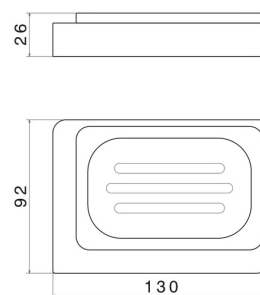

ACCESSORI QUADRI

62951.M0.072

Porta sapone da appoggio. Ceramica Nera - finitura Copper Satin

Copper Satin

CARATTERISTICHE

Materiale

Ceramica

Installazione

Da appoggio

DISEGNO TECNICO

ACCESSORI QUADRI

62951.M0.072

Porta sapone da appoggio. Ceramica Nera - finitura Copper Satin

FINITURE DISPONIBILI

M0.072

Copper Satin