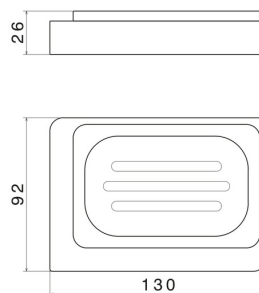

ACCESSORI QUADRI

62951.M0.075

Porta sapone da appoggio. Ceramica Nera - finitura Copper Glossy

Copper Glossy

CARATTERISTICHE

Materiale

Ceramica

Installazione

Da appoggio

DISEGNO TECNICO

ACCESSORI QUADRI

62951.M0.075

Porta sapone da appoggio. Ceramica Nera - finitura Copper Glossy

FINITURE DISPONIBILI

M0.075

Copper Glossy