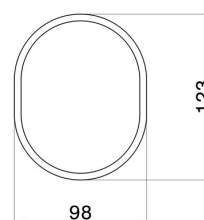

ACCESSORI X-STEEL

73250X.59.064

Porta sapone da appoggio. Resina Bianca - finitura PVD
Brushed Gun Metal

PVD Brushed Gun Metal

CARATTERISTICHE

Materiale

Resina

Installazione

Da appoggio

DISEGNO TECNICO

ACCESSORI X-STEEL

73250X.59.064

Porta sapone da appoggio. Resina Bianca - finitura PVD Brushed Gun Metal

FINITURE DISPONIBILI

59.064

PVD Brushed Gun Metal