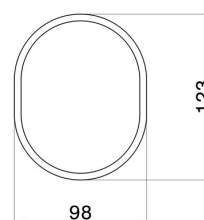

ACCESSORI X-STEEL

73250X.59.097

Porta sapone da appoggio. Resina Bianca - finitura PVD
Brushed Gold

PVD Brushed Gold

CARATTERISTICHE

Materiale

Resina

Installazione

Da appoggio

DISEGNO TECNICO

ACCESSORI X-STEEL

73250X.59.097

Porta sapone da appoggio. Resina Bianca - finitura PVD Brushed Gold

FINITURE DISPONIBILI

59.097

PVD Brushed Gold