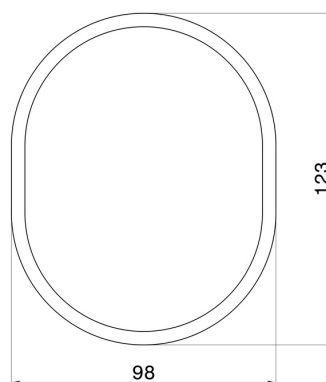

ACCESSORI IONIKA

73550.01.014

Porta sapone da appoggio. Resina Bianca - finitura Bianco opaco

Bianco opaco

CARATTERISTICHE

Materiale

Resina

Installazione

Da appoggio

DISEGNO TECNICO

ACCESSORI IONIKA

73550.01.014

Porta sapone da appoggio. Resina Bianca - finitura Bianco opaco

FINITURE DISPONIBILI

01.014

Bianco opaco