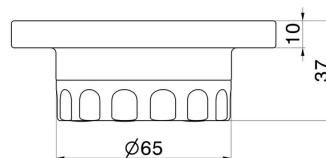

ACCESSORI IONIKA

73550.01.014

Porta sapone da appoggio. Resina Bianca - finitura Bianco opaco

Bianco opaco

CARATTERISTICHE

Materiale

Resina

Installazione

Da appoggio

DISEGNO TECNICO

ACCESSORI IONIKA

73550.01.014

Porta sapone da appoggio. Resina Bianca - finitura Bianco opaco

FINITURE DISPONIBILI

01.014

Bianco opaco