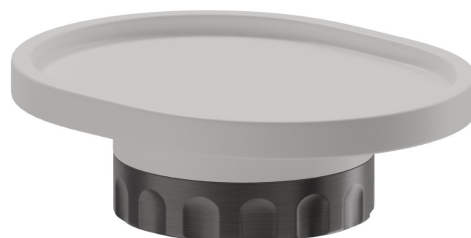

# ACCESSORI IONIKA

**73550.59.064**

Porta sapone da appoggio. Resina Bianca - finitura PVD  
Brushed Gun Metal

PVD Brushed Gun Metal

## CARATTERISTICHE

Materiale

**Resina**

Installazione

**Da appoggio**

## ACCESSORI IONIKA

**73550.59.064**

Porta sapone da appoggio. Resina Bianca - finitura PVD Brushed Gun Metal

**61.020**

finitura PVD Glossy Gold