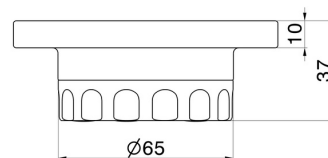

ACCESSORI IONIKA

73550.59.066

Porta sapone da appoggio. Resina Bianca - finitura PVD
Acciaio Spazzolato

PVD Acciaio Spazzolato

CARATTERISTICHE

Materiale

Resina

Installazione

Da appoggio

DISEGNO TECNICO

ACCESSORI IONIKA

73550.59.066

Porta sapone da appoggio. Resina Bianca - finitura PVD Acciaio Spazzolato

FINITURE DISPONIBILI

59.066

PVD Acciaio Spazzolato