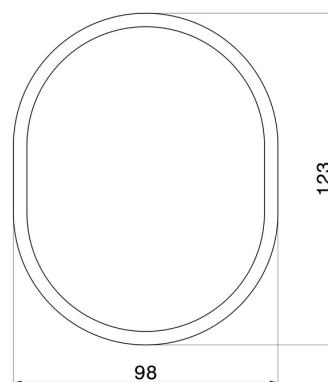

ACCESSORI IONIKA

73550.59.066

Porta sapone da appoggio. Resina Bianca - finitura PVD
Acciaio Spazzolato

PVD Acciaio Spazzolato

CARATTERISTICHE

Materiale

Resina

Installazione

Da appoggio

DISEGNO TECNICO

ACCESSORI IONIKA

73550.59.066

Porta sapone da appoggio. Resina Bianca - finitura PVD Acciaio Spazzolato

FINITURE DISPONIBILI

59.066

PVD Acciaio Spazzolato