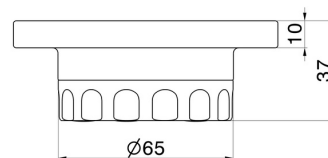

ACCESSORI IONIKA

73550.59.067

Porta sapone da appoggio. Resina Bianca - finitura PVD
Brushed Copper Bronze

PVD Brushed Copper Bronze

CARATTERISTICHE

Materiale

Resina

Installazione

Da appoggio

DISEGNO TECNICO

ACCESSORI IONIKA

73550.59.067

Porta sapone da appoggio. Resina Bianca - finitura PVD Brushed Copper Bronze

FINITURE DISPONIBILI

59.067

PVD Brushed Copper Bronze