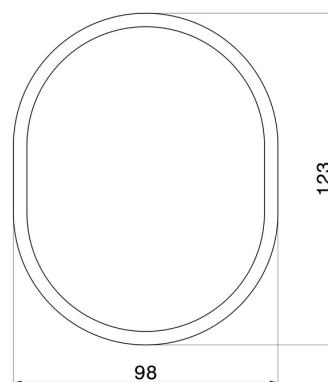

DISEGNO TECNICO