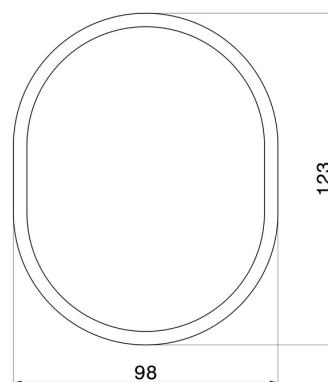

ACCESSORI IONIKA

73550.59.098

Porta sapone da appoggio. Resina Bianca - finitura PVD
Brushed Pale Gold

PVD Brushed Pale Gold

CARATTERISTICHE

Materiale

Resina

Installazione

Da appoggio

DISEGNO TECNICO

ACCESSORI IONIKA

73550.59.098

Porta sapone da appoggio. Resina Bianca - finitura PVD Brushed Pale Gold

FINITURE DISPONIBILI

59.098

PVD Brushed Pale Gold