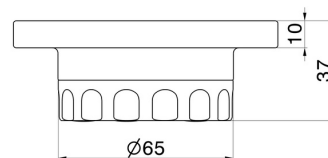

ACCESSORI IONIKA

73550.59.098

Porta sapone da appoggio. Resina Bianca - finitura PVD
Brushed Pale Gold

PVD Brushed Pale Gold

CARATTERISTICHE

Materiale

Resina

Installazione

Da appoggio

DISEGNO TECNICO

ACCESSORI IONIKA

73550.59.098

Porta sapone da appoggio. Resina Bianca - finitura PVD Brushed Pale Gold

FINITURE DISPONIBILI

59.098

PVD Brushed Pale Gold