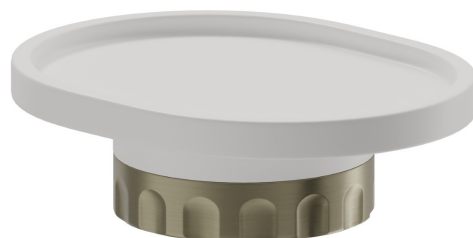

ACCESSORI IONIKA

73550.59.098

Porta sapone da appoggio. Resina Bianca - finitura PVD
Brushed Pale Gold

PVD Brushed Pale Gold

CARATTERISTICHE

Materiale

Resina

Installazione

Da appoggio

DISEGNO TECNICO

ACCESSORI IONIKA

73550.59.098

Porta sapone da appoggio. Resina Bianca - finitura PVD Brushed Pale Gold

FINITURE DISPONIBILI

59.098

PVD Brushed Pale Gold

01.014

finitura Bianco opaco

01.093

finitura Nero opaco

21.018

finitura Cromo

59.064

finitura PVD Brushed Gun Metal

59.066

finitura PVD Acciaio Spazzolato

59.067

finitura PVD Brushed Copper Bronze

61.020

finitura PVD Glossy Gold