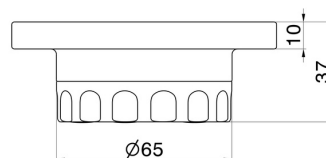

ACCESSORI IONIKA

73551.21.018

Porta sapone da appoggio. Resina Bianca - finitura Cromo

CARATTERISTICHE

Materiale

Resina

Installazione

Da appoggio

DISEGNO TECNICO

ACCESSORI IONIKA

73551.21.018

Porta sapone da appoggio. Resina Bianca - finitura Cromo

FINITURE DISPONIBILI

21.018

Cromo

01.014