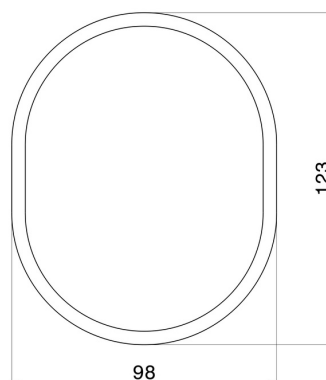

DISEGNO TECNICO