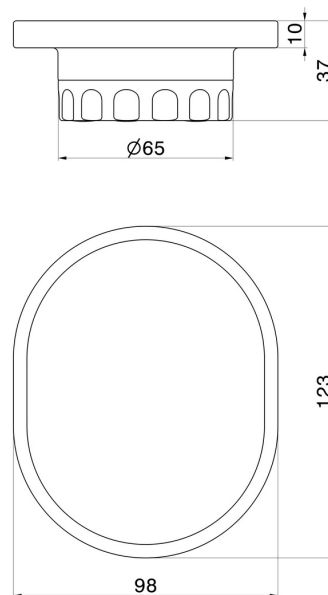

ACCESSORI IONIKA

73551.59.066

Porta sapone da appoggio. Resina Bianca - finitura PVD
Acciaio Spazzolato

PVD Acciaio Spazzolato

CARATTERISTICHE

Materiale

Resina

Installazione

Da appoggio

DISEGNO TECNICO

ACCESSORI IONIKA

73551.59.066

Porta sapone da appoggio. Resina Bianca - finitura PVD Acciaio Spazzolato

FINITURE DISPONIBILI

59.066

PVD Acciaio Spazzolato