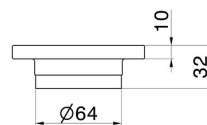

Da appoggio

DISEGNO TECNICO

Anteprima AR
provalo nella tua casa

Ulteriori dettagli
sul nostro [sito web](#)

ACCESSORI X-STEEL

73251X.50.050

Porta sapone da appoggio. Resina Nera - finitura Acciaio Inox

FINITURE DISPONIBILI