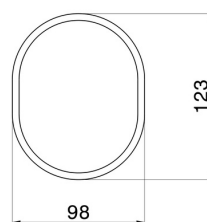

DISEGNO TECNICO

Anteprima AR
provalo nella tua casa

Ulteriori dettagli
sul nostro [sito web](#)