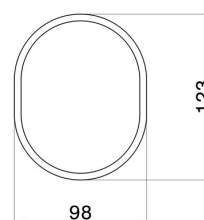

ACCESSORI X-STEEL

73251X.59.064

Porta sapone da appoggio. Resina Nera - finitura PVD Brushed Gun Metal

PVD Brushed Gun Metal

CARATTERISTICHE

Materiale

Resina

Installazione

Da appoggio

DISEGNO TECNICO

Anteprima AR
provalo nella tua casa

Ulteriori dettagli
sul nostro [sito web](#)

ACCESSORI X-STEEL

73251X.59.064

Porta sapone da appoggio. Resina Nera - finitura PVD Brushed Gun Metal