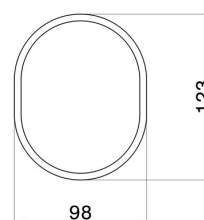

DISEGNO TECNICO

Anteprima AR
provalo nella tua casa

Ulteriori dettagli
sul nostro [sito web](#)