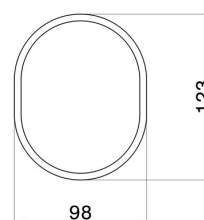

ACCESSORI X-STEEL

73251X.59.098

Porta sapone da appoggio. Resina Nera - finitura PVD Brushed Pale Gold

PVD Brushed Pale Gold

CARATTERISTICHE

Materiale

Resina

Installazione

Da appoggio

DISEGNO TECNICO

Anteprima AR
provalo nella tua casa

Ulteriori dettagli
sul nostro [sito web](#)

ACCESSORI X-STEEL

73251X.59.098

Porta sapone da appoggio. Resina Nera - finitura PVD Brushed Pale Gold