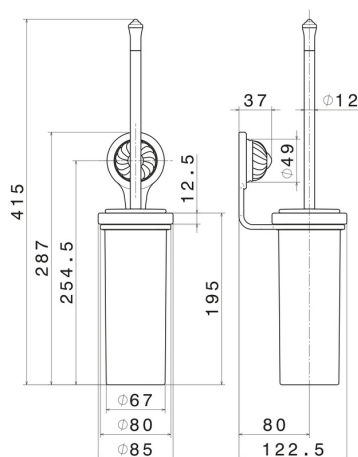

DISEGNO TECNICO